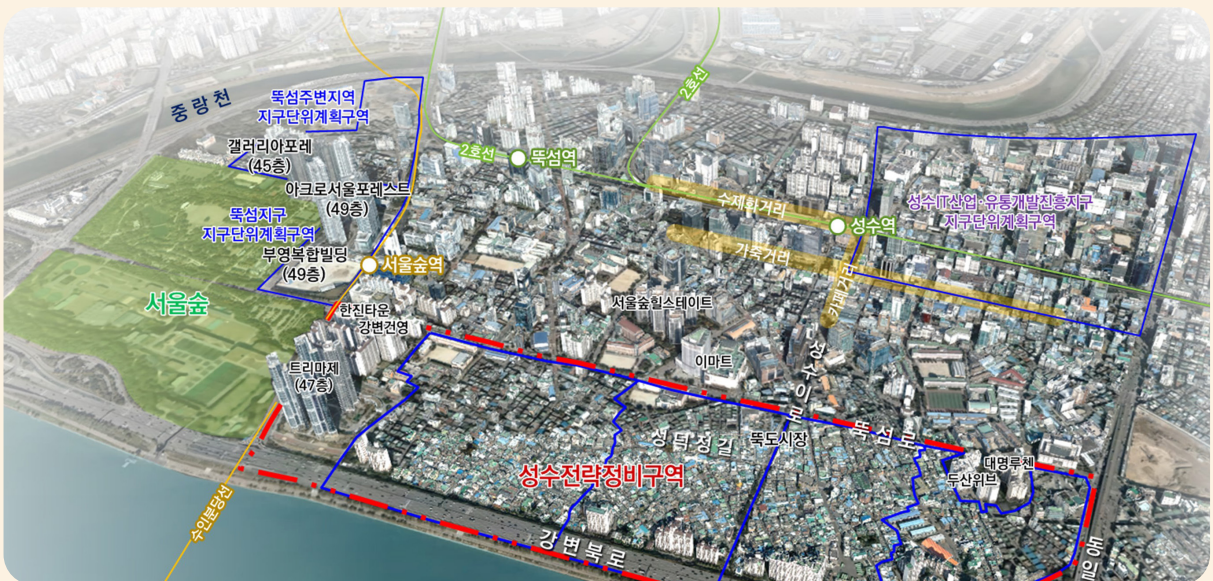

유연한 개발이 가능하도록 높이 규제 삭제

- 도시·건축 창의 혁신 디자인 가이드라인을 적용하여 건축계획 수립 시, 건축위원회 심의를 통해 높이 결정 가능