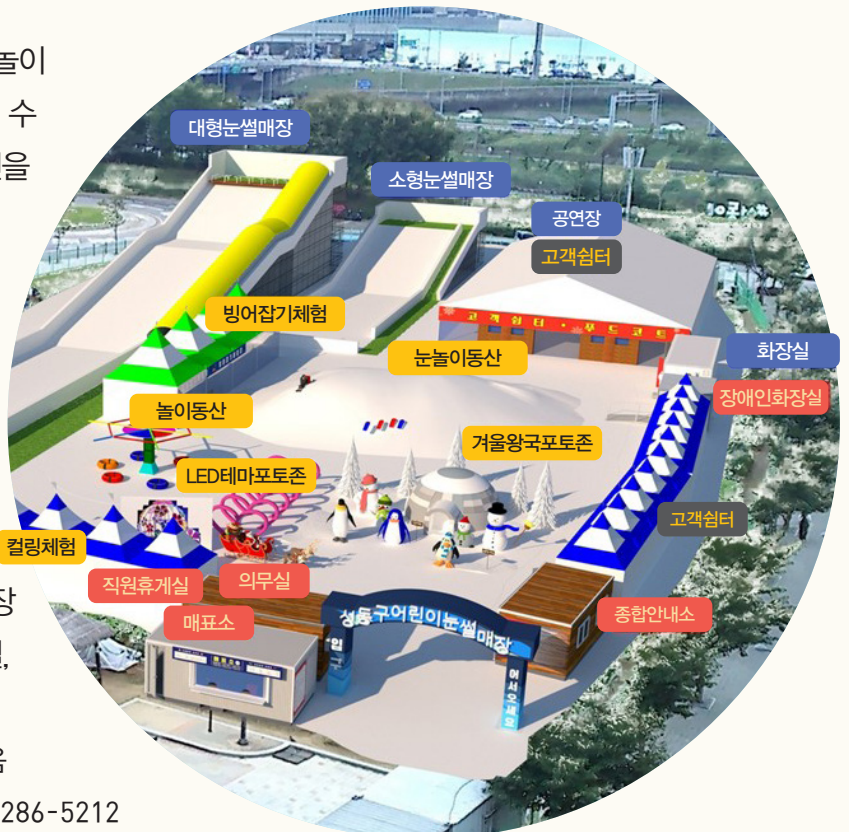

송정교 하부 반려견 놀이터 조성

반려동물과 더불어 행복한 도시를 만드는 성동구는 반려견과 보호자가 안전하고 자유롭게 이용할 수 있도록 송정교 하부에 반려견 놀이터를 조성 중입니다. 12월 공사가 마무리되면 내년 1월부터는 본격적인 이용이 가능할 예정으로 소중한 반려동물과 함께 즐겁고 행복한 추억 만들어보시길 바랍니다.

위 치 송정동 73-24 일대 송정교 하부
내 용 반려인과 반려견의 자유로운 신체활동이 가능한 놀이터 조성

- 반려견 놀이기구, 소변기, 배변 봉투함 등

여성가족과 ☎ 02-2286-6853

어린이 눈썰매장 개장

올 겨울, 성동구에는 어린이들을 위한 특별한 놀이 공간이 탄생합니다. 겨울방학을 특별하게 보낼 수 있는 눈썰매장이 행당동 일대에 조성되어 첫선을 보일 예정이니 많은 기대로 함께해 주세요!

위 치
 행당동 76-3 무지개텃밭
운영기간

2023년 12월 21일(목)~2024년 2월 9일(금)
 ※ 2023년 12월 16일(토)~12월 20일(수) 시범운영

내 용
 • 눈썰매장(슬로프형), 가족 및 유아형 눈놀이장
 • 휴게실, 빙어잡기체험, 민속놀이체험, 의무실, 물품보관함 등

※ 날씨 등 상황에 따라 유동적으로 운영될 수 있음

문화체육과 ☎ 02-2286-5212

빈틈없이 안전한 겨울나기 똑똑하고 따뜻한 성동의 겨울

겨울철
한파에도
그떡없어요!

성동구 한파 종합대책

성동구는 구민 모두 따뜻하고 행복한 겨울을 보낼 수 있도록 한파 종합대책을 수립하여 한파로 인한 피해를 예방하는 등 꼼꼼히 대비하고 있습니다.

안전관리과 ☎ 02-2286-6274

한파로부터 안전하게! 한파 상황관리체계 구축 및 대응

- 단계별 한파 대응 시스템 가동 및 한파 대비 행동요령 전파
(1단계 평시) 한파 상황관리 T/F반 운영
(2단계 한파특보 시) 한파 종합지원상황실 운영
(3단계 위기발생 시) 한파 재난안전대책본부 운영

한파로부터 따뜻하게! 한파 대비 저감시설 운영

성동형 스마트쉼터

- 현 황 총 53개소
 운영기간 매일 04:00~24:00
 ※ 대설경보 발령 시 24시간 운영
- 내 용
- 한파 기간 실내 온도 22~24℃ 유지
 - 냉난방기, lot 원격관제, 유무선충전기, 비상벨, 공기살균기 등
- 스마트도시과 ☎ 02-2286-6648