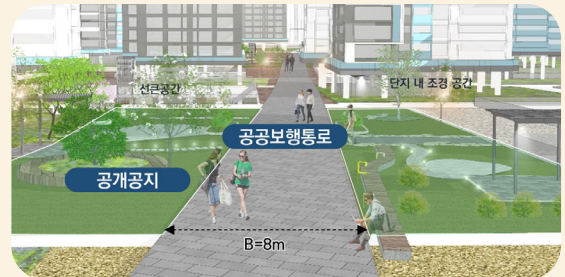

- 수변을 활용한 오슬로 오페라하우스 벤치마킹 제안
- 수상문화 시설을 수변공원과 연계하여 매력적인 수변 문화공간으로 활용

성수전략정비구역, 이렇게 달라집니다!

한강 접근성 강화를 위한 보행 데크 조성

- 단지 내 입체 데크와 강변북로를 덮은 수변공원을 조성하여 한강과의 단차 최소화 및 보행으로 한강변 접근 가능
- 문화, 휴식, 조망 등 다양한 활동이 가능한 석양의 명소로 조성하여 단지과 한강을 잇는 한강 수변 공유

수변공원 조성 예시도

유연한 개발이 가능하도록 높이 규제 삭제

- 도시·건축 창의 혁신 디자인 가이드라인을 적용하여 건축계획 수립 시, 건축위원회 심의를 통해 높이 결정 가능

마장동 먹자골목 상생으로 재탄생하다

마장동 먹자골목, 성동안심상가 마장청계점 이전

30년간 무허가로 운영됐던 마장동 437번지 일대의 먹자골목이 새 터전을 마련했습니다. 2022년 화재로 인해 33개 업소 중 10여 개 업소가 전소된 마장동 먹자골목은 노후화로 인한 안전 문제의 위험이 컸습니다. 게다가 1988년 서울시 정비사업에 따른 청계천 인근 소도축장의 이주 과정에서 무허가로 영업을 해 오던 탓에 개선이 꼭 필요한 상황이었습니다. 다만, 기존 상인들의 영업 제한은 생존권과 밀접히 연관되어 해결이 쉽지 않았습니다.