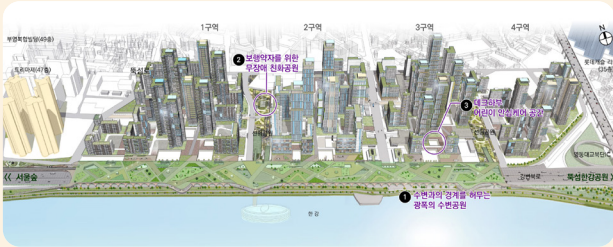

토목과 ☎ 02-2286-5772

12년 만의 변화!

실현성 높여 더욱 속도감 있게!

성수전략정비구역 재개발 재정비 계획(안) 입안 추진

성동구는 성수1가1동 72-10번지 일대에 지정된 성수전략정비구역 지구단위계획 및 주택재개발 정비계획 변경 결정 재정비(안)에 대한 입안을 추진합니다. 2011년 2월 17일, 성수전략정비구역 정비계획 결정(안)이 수립된 지 12년 만입니다. 이에 앞서 서울시는 2021년 10월 20일 지구단위 및 재정비 용역에 착수하였으며, 그 결과를 토대로 지난 10월 30일 성동구에 2040 서울도시기본계획을 반영한 정비계획 변경(안)의 입안을 요청하였습니다.

기존 정비계획은 대상지가 4개 지구로 구분되어 있었으나, 모든 지구의 일괄적인 동시 사업시행 및 대규모 기반시설 조성 등을 추진해야 하는 어려움이 있었습니다. 이번 성수전략정비구역 재개발 재정비 계획(안)은 해당 지구별 특성과 상황에 맞게 별도 사업추진이 가능해 실행상의 문제점을 해소할 뿐만 아니라, 최근의 정책과 제도를 현실감 있게 반영함으로써 실현성을 갖춘, 속도감 있는 사업추진이 가능할 것으로 기대됩니다.

- 수변을 활용한 오슬로 오페라하우스 벤치마킹 제안
- 수상문화 시설을 수변공원과 연계하여 매력적인 수변 문화공간으로 활용

성수전략정비구역, 이렇게 달라집니다!

한강 접근성 강화를 위한 보행 데크 조성

- 단지 내 입체 데크와 강변북로를 덮은 수변공원을 조성하여 한강과의 단차 최소화 및 보행으로 한강변 접근 가능
- 문화, 휴식, 조망 등 다양한 활동이 가능한 석양의 명소로 조성하여 단지과 한강을 잇는 한강 수변 공유