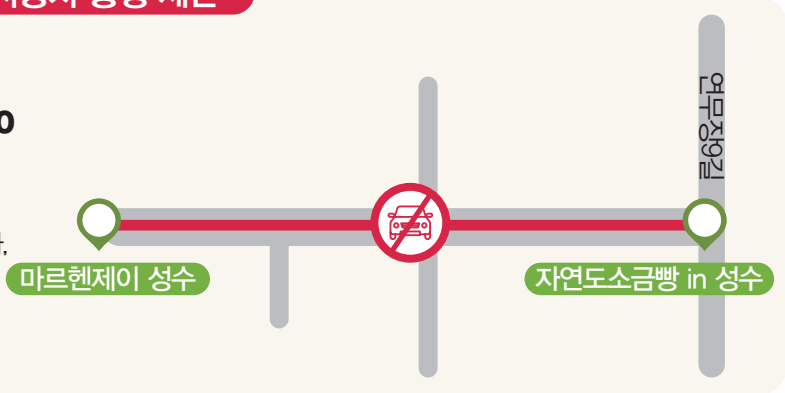

### '성동형 보행 안전거리' 성수동 연무장길 자동차 통행 제한 운영

성수동 연무장길 자동차 통행 제한

**11월 30일(토)까지**

**매주 토요일 13:00 ~ 17:00**

- ※ 10월 12일(토), 기상 악화 및  
특보 발령 시 제외
- ※ 거주자 및 상근자 차량, 이륜차,  
자전거 통행 일부 허용

**내 용** 다중인파 안전사고 예방을 위한 성수동 연무장길 일대 자동차 통행 제한  
**구 간** 연무장5길 4(마르헨제이 성수)~연무장길 56-1(자연도소금빵 in 성수)  
 ※ 현장 여건에 따라 차량 통제 구간은 변경될 수 있음