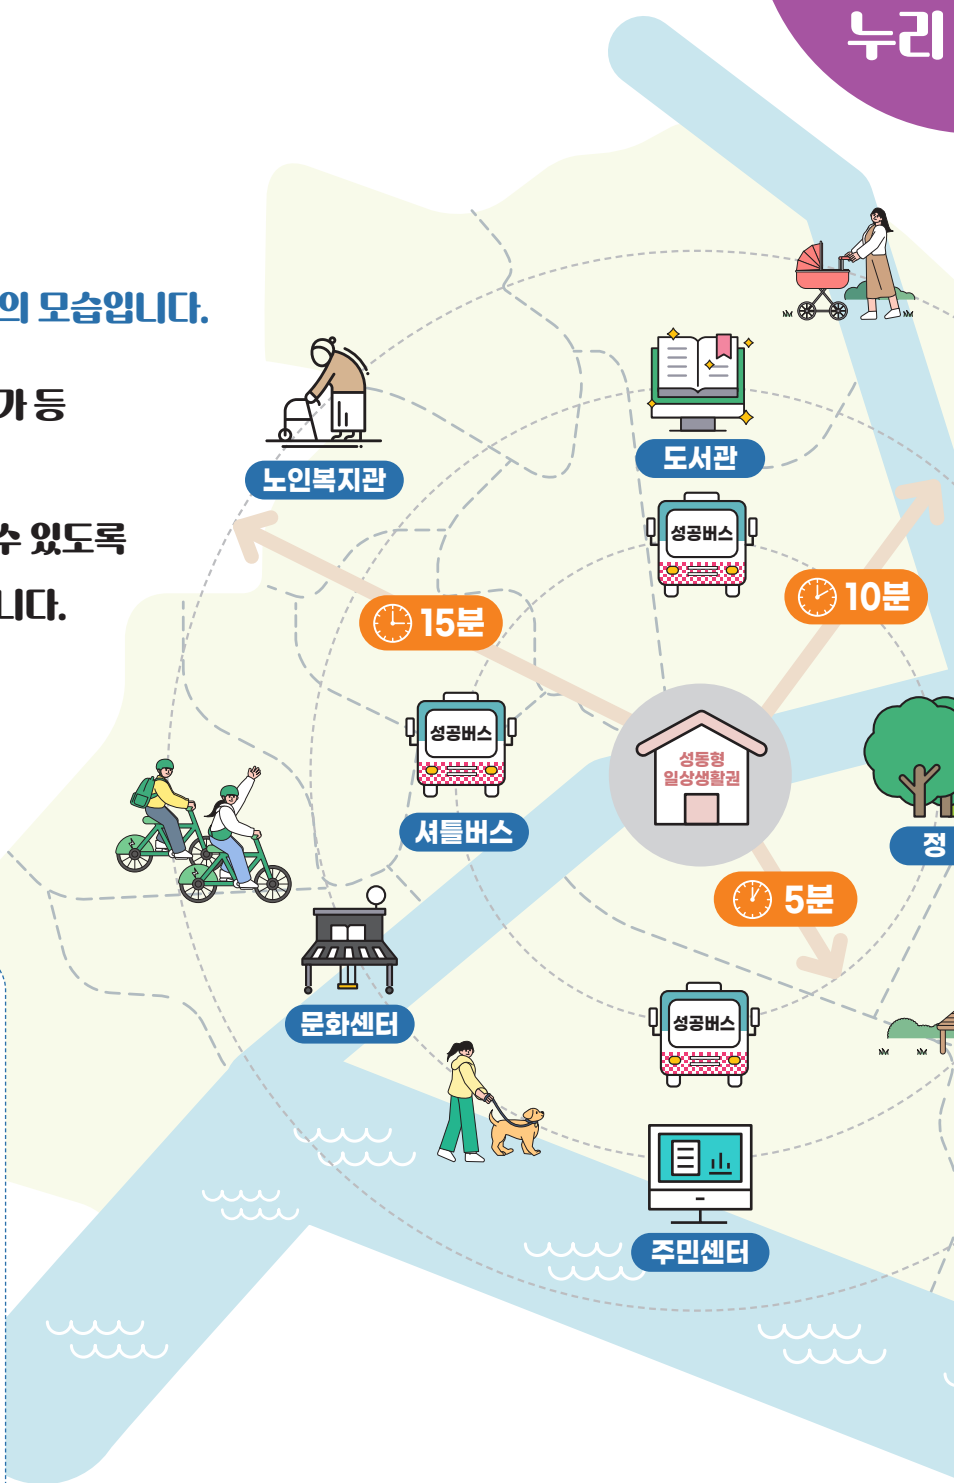

# 성동소식

2024  
10월

성동소식 10월호

성동의   
15분

# 구민 행복을 만드는 성동의 15분! '성동형 일상생활권'을 조성합니다

15분 안에 모든 누리

집을 나서면 15분 안에  
정원을 만끽하고,  
문화센터를 가고,  
돌봄 서비스를 이용하는 삶,  
성동이 만드는 15분 일상생활권의 모습입니다.

구민 모두가 돌봄, 교육, 문화여가 등  
일상생활의 필수적인 기능을  
15분 안에 누리 삶의 질을 높일 수 있도록  
'성동형 일상생활권'을 만들겠습니다.

구민이 행복한 도시!  
편리한 교통, 건강한 노후,  
행복한 여가로 채워질  
성동의 모습을 소개합니다.

**15분 도시**  
**(The 15-minute city)**

- 프랑스의 도시학자 카를로스 모레노가 제안한 도시 개념으로 모든 일상생활 활동이 집에서 15분 이내에 이루어질 수 있도록 설계된 도시를 뜻합니다.
- 15분 이내에 학교·직장·병원 등 필수 시설을 편리하게 이용함으로써 출퇴근 시간을 줄이고, 삶의 질을 높이며, 환경보호에도 기여할 수 있어 '지속 가능한 도시' 비전으로 떠오르고 있습니다.

걸어서 5분 거리에 아름다운 정원을,  
10분 거리에 배움이 있는 도서관을,  
15분 거리에 돌봄이 있는 센터와 병원을 누립니다!

15분 안에 어디든

**성동형 공공셔틀버스 본격 운영 시작!**

구민 누구나 15분 안에 편리하게 이동할 수 있도록 준비한 '성동형 공공셔틀버스'를 본격 운영합니다. 워킹스쿨 버스, 스마트 횡단보도 등 안전한 보행을 돕는 사업도 추진하고 있습니다.