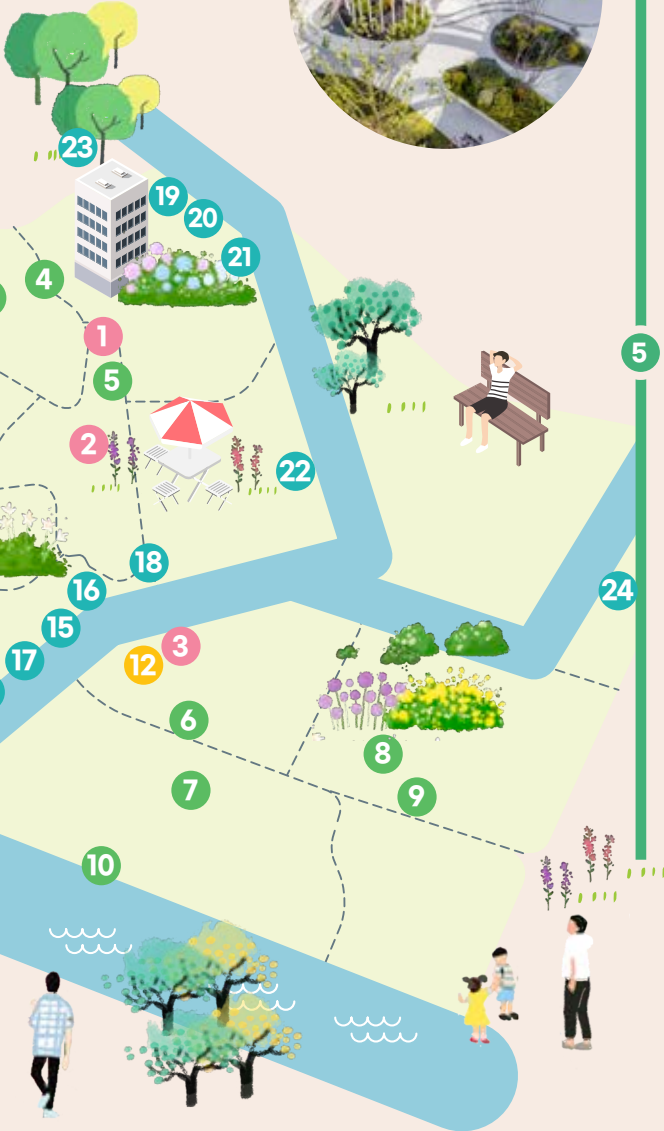

### 5 왕십리역 아래숲길정원

왕십리역 지하에서 만나는 숲 테마  
 실내정원

위 치 지하철 왕십리역 지하 1층  
 (왕십리광장로 17)

규 모 500㎡

경관특성

- 삭막한 지하공간에 조성된 숲길을 걷는 듯한 느낌의 청량한 정원
- 지하철 이용객들의 만남과 소통을 위한 힐링공간
- 공기 정화 식물을 도입하여 실내 공기 질 개선 효과

조성시기 2024년 11월(예정)

#### 정원도시 성동을 한눈에 속! '정원 가는 길'

- 1 성동꽃마루
- 2 행복정원
- 3 햇살정원
- 4 왕도꽃길
- 6 솔향기정원
- 7 감탄정원
- 8 공유정원 '더포레스트테라스'
- 9 매력꽃길
- 10 찰나의 숲, 기억의 숲
- 11 무학로 한뼘정원
- 12 성동가드닝 센터
- 14 중랑천 응비쉼터정원
- 15 중랑천어린이꿈정원
- 16 중랑천 웰컴정원
- 17 중랑천 꽃길정원
- 19 청계천 연결정원
- 20 청계천 장미정원(1)
- 21 청계천 장미정원(2)
- 22 청계천 장미정원(3)
- 24 송정 무궁화 동산

- 만나다 5분마다 어디서나 만나는 도심속 일상정원
- 연결하다 도시와 정원의 결합 그린로드 구축
- 그리다 물길따라 만나는 수변정원 조성
- 나누다 주민과 함께하는 정원문화 조성