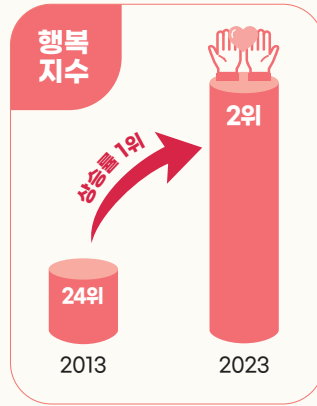

투표기간 2024년 11월 29일(금)~12월 10일(화)

참여대상 성동구민 등 총 2,245명

선정방법 2024년 구 주요사업 20개 중 1인당 5개 투표 최다득표 순 선정

1위 주민 모두를 포용하는 교통 복지 실현 성동구 공공시설 무료 셔틀버스 도입

2위 공연장 외 공연 인파 대응 매뉴얼 제정

예방 중심 안전관리 강화 재난관리 평가 전국 1위

3위 어디서나 5분 안에 만나는 녹색 정원 5분 일상정원도시 조성

4위 살고 있는 지역에서 건강한 노후를! 성동형 어르신 통합돌봄 (AIP) 구축

5위 경제적 성장과 포용성을 동시에 실현하다!
행복지수 상승률 1위,
사회적 약자에 대한 포용 1위

6위 붉은벽돌 건축물 보전,
 젠트리피케이션 방지 정책, 도시재생
성수동, 세계에서
가장 멋진 동네 4위 선정

7위 거리가게 이전, 횡단보도 이전 설치 등
성수역 3번 출입구 혼잡도 및
보행환경 개선