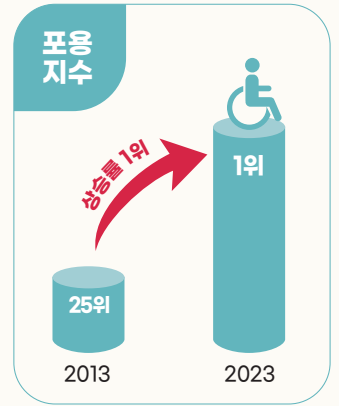

5위 경제적 성장과 포용성을 동시에 실현하다!
행복지수 상승률 1위,
사회적 약자에 대한 포용 1위